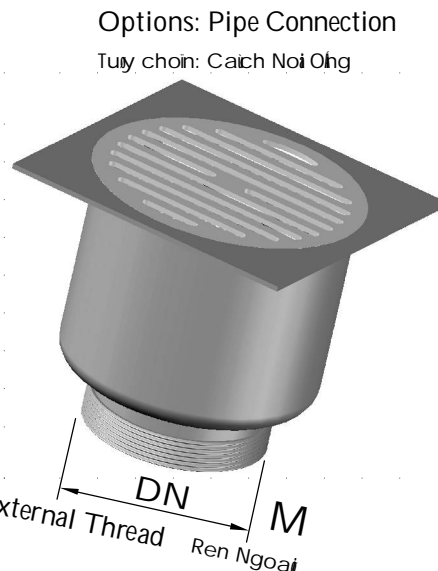

Stainless Steel Floor Drains

Phễu Inox Thu nước Sàn

Kiểu D5 Model

Material: SUS304 Stainless Steel Vật liệu: Inox 304

| Pipe Size | A | | ØD | F | T | ØW | Free Area | Code | Connecting Method | |
|----------------|-------|------|------|------|------|------|--|--------|---------------------|-------------------------|
| Kích thước Ống | (in) | (OD) | (mm) | (mm) | (mm) | (mm) | Diện tích Thoát sàn (mm ²) | Mã số | Cách Lắp vào Ống | |
| DN50 | 2 | 60 | 150 | 52 | 28 | 2.5 | 125 | 4,300 | D5060 ? 150 SA ? 13 | O/M |
| DN65 | 2 1/2 | 75 | 150 | 67 | 30 | 2.5 | 125 | 4,300 | D5075 ? 150 SA ? 13 | |
| DN80 | 3 | 90 | 150 | 81 | 32 | 2.5 | 125 | 4,300 | D5090 ? 150 SA ? 13 | |
| DN80 | 3 | 90 | 180 | 81 | 32 | 2.5 | 152 | 6,450 | D5090 ? 180 SA ? 13 | Curved/Straight/Daisy |
| DN100 | 4 | 110 | 150 | 98 | 40 | 2.5 | 125 | 4,300 | D5110 ? 150 SA ? 13 | Rãnh Cong/Thang/Hoa Cúc |
| DN100 | 4 | 110 | 180 | 98 | 40 | 2.5 | 152 | 6,450 | D5110 ? 180 SA ? 13 | 1/2/6 |
| DN100 | 4 | 114 | 150 | 102 | 40 | 2.5 | 125 | 4,300 | D5114 ? 150 SA ? 13 | |
| DN100 | 4 | 114 | 180 | 102 | 40 | 2.5 | 152 | 6,450 | D5114 ? 180 SA ? 13 | |
| DN125 | 5 | 140 | 200 | 125 | 45 | 3.0 | 180 | 8,580 | D5140 ? 200 SA ? 13 | |
| DN150 | 6 | 160 | 240 | 149 | 50 | 3.0 | 200 | 11,200 | D5160 ? 240 SA ? 13 | |
| DN150 | 6 | 168 | 240 | 152 | 50 | 3.0 | 200 | 11,200 | D5168 ? 240 SA ? 13 | |
| DN200 | 8 | 200 | 280 | 180 | 60 | 3.0 | 228 | 14,400 | D5200 ? 280 SA ? 13 | |
| DN200 | 8 | 220 | 300 | 200 | 60 | 3.0 | 270 | 18,400 | D5220 ? 300 SA ? 13 | |