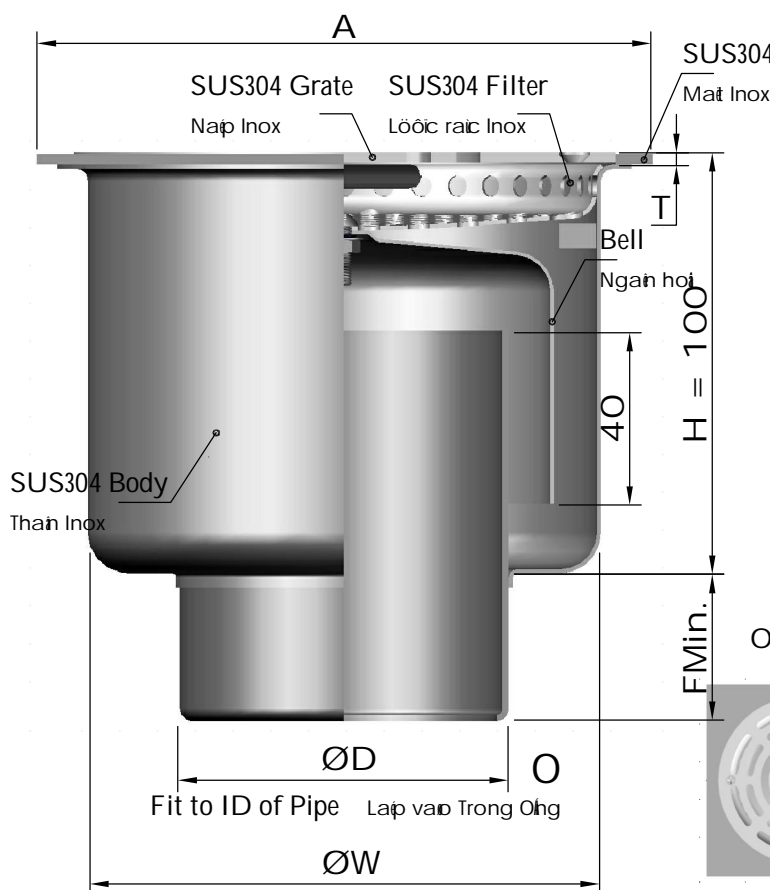

Stainless Steel Floor Drains

Phễu Inox Thu nước Sàn

Kiểu D5 Model

Material: SUS304 Stainless Steel Vật liệu: Inox 304

| Pipe Size | A | | ØD | F | T | ØW | Free Area | Code | Connecting Method | |
|----------------|-------|------|------|------|------|------|--|--------|---------------------|-------------------------|
| Kích thước Ống | (in) | (OD) | (mm) | (mm) | (mm) | (mm) | Diện tích Thoát sàn (mm ²) | Mã số | Cách Lắp vào Ống | |
| DN50 | 2 | 60 | 150 | 52 | 28 | 2.5 | 125 | 4,300 | D5060 ? 150 SA ? 13 | O/M |
| DN65 | 2 1/2 | 75 | 150 | 67 | 30 | 2.5 | 125 | 4,300 | D5075 ? 150 SA ? 13 | |
| DN80 | 3 | 90 | 150 | 81 | 32 | 2.5 | 125 | 4,300 | D5090 ? 150 SA ? 13 | |
| DN80 | 3 | 90 | 180 | 81 | 32 | 2.5 | 152 | 6,450 | D5090 ? 180 SA ? 13 | Curved/Straight/Daisy |
| DN100 | 4 | 110 | 150 | 98 | 40 | 2.5 | 125 | 4,300 | D5110 ? 150 SA ? 13 | Rãnh Cong/Thang/Hoa Cúc |
| DN100 | 4 | 110 | 180 | 98 | 40 | 2.5 | 152 | 6,450 | D5110 ? 180 SA ? 13 | 1/2/6 |
| DN100 | 4 | 114 | 150 | 102 | 40 | 2.5 | 125 | 4,300 | D5114 ? 150 SA ? 13 | |
| DN100 | 4 | 114 | 180 | 102 | 40 | 2.5 | 152 | 6,450 | D5114 ? 180 SA ? 13 | |
| DN125 | 5 | 140 | 200 | 125 | 45 | 3.0 | 180 | 8,580 | D5140 ? 200 SA ? 13 | |
| DN150 | 6 | 160 | 240 | 149 | 50 | 3.0 | 200 | 11,200 | D5160 ? 240 SA ? 13 | |
| DN150 | 6 | 168 | 240 | 152 | 50 | 3.0 | 200 | 11,200 | D5168 ? 240 SA ? 13 | |
| DN200 | 8 | 200 | 280 | 180 | 60 | 3.0 | 228 | 14,400 | D5200 ? 280 SA ? 13 | |
| DN200 | 8 | 220 | 300 | 200 | 60 | 3.0 | 270 | 18,400 | D5220 ? 300 SA ? 13 | |