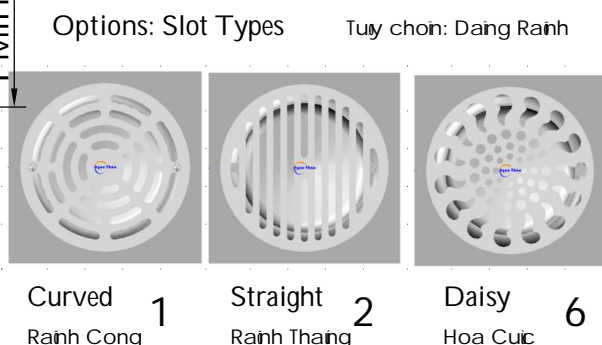

Stainless Steel Floor Drains

Phễu Inox Thu nước Sàn

Kiểu D5 Model

Material: SUS304 Stainless Steel Vật liệu: Inox 304

| Pipe Size | A | | ØD | F | T | ØW | Free Area | Code | Connecting Method | |
|----------------|-------|------|------|------|------|------|--|--------|---------------------|-------------------------|
| Kích thước Ống | (in) | (OD) | (mm) | (mm) | (mm) | (mm) | Diện tích Thoát sàn (mm ²) | Mã số | Cách Lắp vào Ống | |
| DN50 | 2 | 60 | 150 | 52 | 28 | 2.5 | 125 | 4,300 | D5060 ? 150 SA ? 13 | O/M |
| DN65 | 2 1/2 | 75 | 150 | 67 | 30 | 2.5 | 125 | 4,300 | D5075 ? 150 SA ? 13 | |
| DN80 | 3 | 90 | 150 | 81 | 32 | 2.5 | 125 | 4,300 | D5090 ? 150 SA ? 13 | |
| DN80 | 3 | 90 | 180 | 81 | 32 | 2.5 | 152 | 6,450 | D5090 ? 180 SA ? 13 | Curved/Straight/Daisy |
| DN100 | 4 | 110 | 150 | 98 | 40 | 2.5 | 125 | 4,300 | D5110 ? 150 SA ? 13 | Rãnh Cong/Thang/Hoa Cúc |
| DN100 | 4 | 110 | 180 | 98 | 40 | 2.5 | 152 | 6,450 | D5110 ? 180 SA ? 13 | 1/2/6 |
| DN100 | 4 | 114 | 150 | 102 | 40 | 2.5 | 125 | 4,300 | D5114 ? 150 SA ? 13 | |
| DN100 | 4 | 114 | 180 | 102 | 40 | 2.5 | 152 | 6,450 | D5114 ? 180 SA ? 13 | |
| DN125 | 5 | 140 | 200 | 125 | 45 | 3.0 | 180 | 8,580 | D5140 ? 200 SA ? 13 | |
| DN150 | 6 | 160 | 240 | 149 | 50 | 3.0 | 200 | 11,200 | D5160 ? 240 SA ? 13 | |
| DN150 | 6 | 168 | 240 | 152 | 50 | 3.0 | 200 | 11,200 | D5168 ? 240 SA ? 13 | |
| DN200 | 8 | 200 | 280 | 180 | 60 | 3.0 | 228 | 14,400 | D5200 ? 280 SA ? 13 | |
| DN200 | 8 | 220 | 300 | 200 | 60 | 3.0 | 270 | 18,400 | D5220 ? 300 SA ? 13 | |